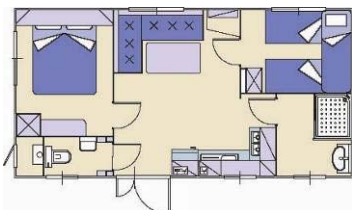

Shelbox - Quarzo

- Anzahl der Personen: 5 + 1
- Größe: 7,50 x 3,80 m = 28,50 m<sup>2</sup>
- Ausstattung: Schlafrum mit Doppelbett (140x200 cm), Doppelzimmer (2 Betten 70x190 cm + Etagenbett), Wohnzimmer mit Essecke (Schlafplatz 140x190 cm), Kochecke, Dusche, separate WC.
- Strom: 16 A
- Überdachte Terrasse: 4 x 2,50 m = 10 m<sup>2</sup>

Sun Roller - Evasion Dalmacija

- Anzahl der Personen: 5 + 1
- Größe: 7,70 x 4 m = 30,80 m<sup>2</sup>
- Ausstattung: Schlafrum mit Doppelbett (135x190 cm), Doppelzimmer (2 Betten 80x190 cm + Etagenbett), Wohnzimmer mit Essecke (Schlafplatz 130x190 cm), Kochecke, 2 x Dusche / WC.
- Strom: 16 A
- Überdachte Terrasse: 4 x 2,50 m = 10 m<sup>2</sup>

Shelbox - Tavolara

- Anzahl der Personen: 4 + 1
- Größe: 8 x 4 m = 32 m<sup>2</sup>
- Ausstattung: Schlafrum mit Doppelbett (140x200 cm), Doppelzimmer (2 Betten 80x200 cm), Wohnzimmer mit Essecke (Schlafplatz 180x190 cm), Kochecke, 2 x Dusche / WC.
- Strom: 16 A
- Überdachte Terrasse: 4 x 2,50 m = 10 m<sup>2</sup>