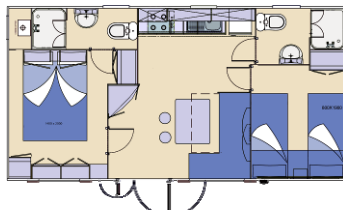

Shelbox - Quarzo

- Anzahl der Personen: 5 + 1
- Größe: 7,50 x 3,80 m = 28,50 m<sup>2</sup>
- Ausstattung: Schlafrum mit Doppelbett (140x200 cm), Doppelzimmer (2 Betten 70x190 cm + Etagenbett), Wohnzimmer mit Essecke (Schlafplatz 140x190 cm), Kochecke, Dusche, separate WC.
- Strom: 16 A
- Überdachte Terrasse: 4 x 2,50 m = 10 m<sup>2</sup>

Sun Roller - Evasion Dalmacija

- Anzahl der Personen: 5 + 1
- Größe: 7,70 x 4 m = 30,80 m<sup>2</sup>
- Ausstattung: Schlafrum mit Doppelbett (135x190 cm), Doppelzimmer (2 Betten 80x190 cm + Etagenbett), Wohnzimmer mit Essecke (Schlafplatz 130x190 cm), Kochecke, 2 x Dusche / WC.
- Strom: 16 A
- Überdachte Terrasse: 4 x 2,50 m = 10 m<sup>2</sup>

Shelbox - Tavolara

- Anzahl der Personen: 4 + 1
- Größe: 8 x 4 m = 32 m<sup>2</sup>
- Ausstattung: Schlafrum mit Doppelbett (140x200 cm), Doppelzimmer (2 Betten 80x200 cm), Wohnzimmer mit Essecke (Schlafplatz 180x190 cm), Kochecke, 2 x Dusche / WC.
- Strom: 16 A
- Überdachte Terrasse: 4 x 2,50 m = 10 m<sup>2</sup>