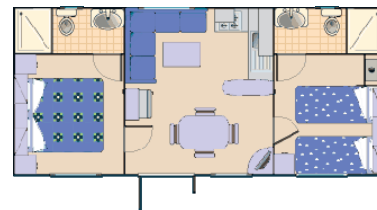

Shelbox - Quarzo

- Anzahl der Personen: 5 + 1
- Größe: 7,50 x 3,80 m = 28,50 m<sup>2</sup>
- Ausstattung: Schlafrum mit Doppelbett (140x200 cm), Doppelzimmer (2 Betten 70x190 cm + Etagenbett), Wohnzimmer mit Essecke (Schlafplatz 140x190 cm), Kochecke, Dusche, separate WC.
- Strom: 16 A
- Überdachte Terrasse: 4 x 2,50 m = 10 m<sup>2</sup>

Sun Roller - Evasion Dalmacija

- Anzahl der Personen: 5 + 1
- Größe: 7,70 x 4 m = 30,80 m<sup>2</sup>
- Ausstattung: Schlafrum mit Doppelbett (135x190 cm), Doppelzimmer (2 Betten 80x190 cm + Etagenbett), Wohnzimmer mit Essecke (Schlafplatz 130x190 cm), Kochecke, 2 x Dusche / WC.
- Strom: 16 A
- Überdachte Terrasse: 4 x 2,50 m = 10 m<sup>2</sup>

Shelbox - Tavolara

- Anzahl der Personen: 4 + 1
- Größe: 8 x 4 m = 32 m<sup>2</sup>
- Ausstattung: Schlafrum mit Doppelbett (140x200 cm), Doppelzimmer (2 Betten 80x200 cm), Wohnzimmer mit Essecke (Schlafplatz 180x190 cm), Kochecke, 2 x Dusche / WC.
- Strom: 16 A
- Überdachte Terrasse: 4 x 2,50 m = 10 m<sup>2</sup>