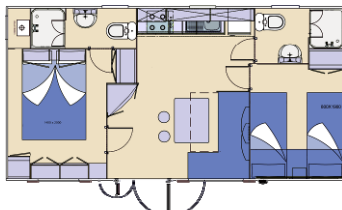

Shelbox - Quarzo

- Broj osoba: 5 + 1
- Dimenzije: 7,50 × 3,80 m = 28,50 m²
- Opremljenost: soba (krevet - 140×200 cm), soba (2 kreveta - 70×190 cm + krevet na kat), dnevni boravak / blagovaona (ležaj - 140×200 cm), kut za kuhanje, tuš kabina, zaseban WC
- Struja: 16 A
- Terasa sa nadstrešnicom: 4 × 2,50 m = 10 m²

Sun Roller - Evasion Dalmacija

- Broj osoba: 5 + 1
- Dimenzije: 7,70 × 4 m = 30,80 m²
- Opremljenost: soba (krevet - 135×190 cm), soba (2 kreveta - 80×190 cm + krevet na kat), dnevni boravak / blagovaona (ležaj - 130×190 cm), kut za kuhanje, 2 × tuš kabina / WC
- Struja: 16 A
- Terasa sa nadstrešnicom: 4 × 2,50 m = 10 m²

Shelbox - Tavolara

- Broj osoba: 4 + 1
- Dimenzije: 8 × 4 m = 32 m²
- Opremljenost: soba (krevet - 140×200 cm), soba (2 kreveta - 80×200 cm), dnevni boravak / blagovaona (ležaj - 180×200 cm), kut za kuhanje, 2 × tuš kabina / WC
- Struja: 16 A
- Terasa sa nadstrešnicom: 4 × 2,50 m = 10 m²