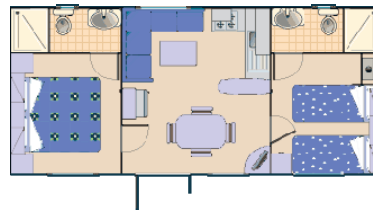

Shelbox - Quarzo

- Broj osoba: 5 + 1
- Dimenzije: 7,50 × 3,80 m = 28,50 m²
- Opremljenost: soba (krevet - 140×200 cm), soba (2 kreveta - 70×190 cm + krevet na kat), dnevni boravak / blagovaona (ležaj - 140×200 cm), kut za kuhanje, tuš kabina, zaseban WC
- Struja: 16 A
- Terasa sa nadstrešnicom: 4 × 2,50 m = 10 m²

Sun Roller - Evasion Dalmacija

- Broj osoba: 5 + 1
- Dimenzije: 7,70 × 4 m = 30,80 m²
- Opremljenost: soba (krevet - 135×190 cm), soba (2 kreveta - 80×190 cm + krevet na kat), dnevni boravak / blagovaona (ležaj - 130×190 cm), kut za kuhanje, 2 × tuš kabina / WC
- Struja: 16 A
- Terasa sa nadstrešnicom: 4 × 2,50 m = 10 m²

Shelbox - Tavolara

- Broj osoba: 4 + 1
- Dimenzije: 8 × 4 m = 32 m²
- Opremljenost: soba (krevet - 140×200 cm), soba (2 kreveta - 80×200 cm), dnevni boravak / blagovaona (ležaj - 180×200 cm), kut za kuhanje, 2 × tuš kabina / WC
- Struja: 16 A
- Terasa sa nadstrešnicom: 4 × 2,50 m = 10 m²