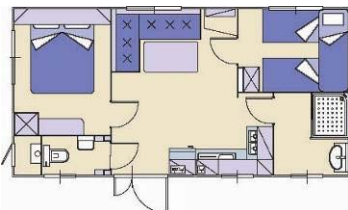

Shelbox - Quarzo

- Broj osoba: 5 + 1
- Dimenzije: 7,50 × 3,80 m = 28,50 m²
- Opremljenost: soba (krevet - 140×200 cm), soba (2 kreveta - 70×190 cm + krevet na kat), dnevni boravak / blagovaona (ležaj - 140×200 cm), kut za kuhanje, tuš kabina, zaseban WC
- Struja: 16 A
- Terasa sa nadstrešnicom: 4 × 2,50 m = 10 m²

Sun Roller - Evasion Dalmacija

- Broj osoba: 5 + 1
- Dimenzije: 7,70 × 4 m = 30,80 m²
- Opremljenost: soba (krevet - 135×190 cm), soba (2 kreveta - 80×190 cm + krevet na kat), dnevni boravak / blagovaona (ležaj - 130×190 cm), kut za kuhanje, 2 × tuš kabina / WC
- Struja: 16 A
- Terasa sa nadstrešnicom: 4 × 2,50 m = 10 m²

Shelbox - Tavolara

- Broj osoba: 4 + 1
- Dimenzije: 8 × 4 m = 32 m²
- Opremljenost: soba (krevet - 140×200 cm), soba (2 kreveta - 80×200 cm), dnevni boravak / blagovaona (ležaj - 180×200 cm), kut za kuhanje, 2 × tuš kabina / WC
- Struja: 16 A
- Terasa sa nadstrešnicom: 4 × 2,50 m = 10 m²