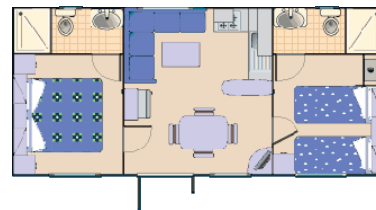

Shelbox - Quarzo

- Alloggio: 5 + 1 persone
- Dimensione: 7,50 x 3,80 m = 28,50 m<sup>2</sup>
- Dotazione: camera (letto 140x200 cm), camera (2 letti 70x190 cm + un letto a castello), soggiorno / pranzo (letto 140x200 cm), angolo cottura, servizi doccia e WC separati.
- Corrente elettrica: 16 A
- Terrazza con la tettoia: 4 x 2,50 m = 10 m<sup>2</sup>

Sun Roller - Evasion Dalmacija

- Alloggio: 5 + 1 persone
- Dimensione: 7,70 x 4 m = 30,80 m<sup>2</sup>
- Dotazione: camera (letto 135x190 cm), camera (2 letti 80x190 cm + un letto a castello), soggiorno / pranzo (letto 130x190 cm), angolo cottura, 2 x servizi doccia e WC.
- Corrente elettrica: 16 A
- Terrazza con la tettoia: 4 x 2,50 m = 10 m<sup>2</sup>

Shelbox - Tavolara

- Alloggio: 4 + 1 persone
- Dimensione: 8 x 4 m = 32 m<sup>2</sup>
- Dotazione: camera (letto 140x200 cm), camera (2 letti 80x200 cm), soggiorno / pranzo (letto 180x200 cm), angolo cottura, 2 x servizi doccia e WC.
- Corrente elettrica: 16 A
- Terrazza con la tettoia: 4 x 2,50 m = 10 m<sup>2</sup>