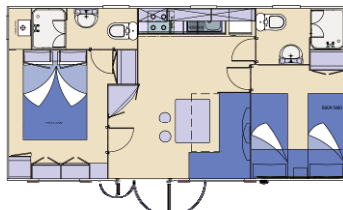

Shelbox - Quarzo

- Alloggio: 5 + 1 persone
- Dimensione: 7,50 x 3,80 m = 28,50 m<sup>2</sup>
- Dotazione: camera (letto 140x200 cm), camera (2 letti 70x190 cm + un letto a castello), soggiorno / pranzo (letto 140x200 cm), angolo cottura, servizi doccia e WC separati.
- Corrente elettrica: 16 A
- Terrazza con la tettoia: 4 x 2,50 m = 10 m<sup>2</sup>

Sun Roller - Evasion Dalmacija

- Alloggio: 5 + 1 persone
- Dimensione: 7,70 x 4 m = 30,80 m<sup>2</sup>
- Dotazione: camera (letto 135x190 cm), camera (2 letti 80x190 cm + un letto a castello), soggiorno / pranzo (letto 130x190 cm), angolo cottura, 2 x servizi doccia e WC.
- Corrente elettrica: 16 A
- Terrazza con la tettoia: 4 x 2,50 m = 10 m<sup>2</sup>

Shelbox - Tavolara

- Alloggio: 4 + 1 persone
- Dimensione: 8 x 4 m = 32 m<sup>2</sup>
- Dotazione: camera (letto 140x200 cm), camera (2 letti 80x200 cm), soggiorno / pranzo (letto 180x200 cm), angolo cottura, 2 x servizi doccia e WC.
- Corrente elettrica: 16 A
- Terrazza con la tettoia: 4 x 2,50 m = 10 m<sup>2</sup>