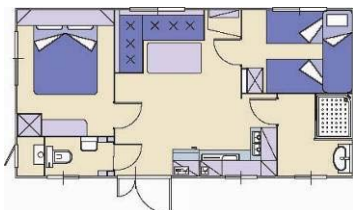

Shelbox - Quarzo

- Alloggio: 5 + 1 persone
- Dimensione: 7,50 x 3,80 m = 28,50 m<sup>2</sup>
- Dotazione: camera (letto 140x200 cm), camera (2 letti 70x190 cm + un letto a castello), soggiorno / pranzo (letto 140x200 cm), angolo cottura, servizi doccia e WC separati.
- Corrente elettrica: 16 A
- Terrazza con la tettoia: 4 x 2,50 m = 10 m<sup>2</sup>

Sun Roller - Evasion Dalmacija

- Alloggio: 5 + 1 persone
- Dimensione: 7,70 x 4 m = 30,80 m<sup>2</sup>
- Dotazione: camera (letto 135x190 cm), camera (2 letti 80x190 cm + un letto a castello), soggiorno / pranzo (letto 130x190 cm), angolo cottura, 2 x servizi doccia e WC.
- Corrente elettrica: 16 A
- Terrazza con la tettoia: 4 x 2,50 m = 10 m<sup>2</sup>

Shelbox - Tavolara

- Alloggio: 4 + 1 persone
- Dimensione: 8 x 4 m = 32 m<sup>2</sup>
- Dotazione: camera (letto 140x200 cm), camera (2 letti 80x200 cm), soggiorno / pranzo (letto 180x200 cm), angolo cottura, 2 x servizi doccia e WC.
- Corrente elettrica: 16 A
- Terrazza con la tettoia: 4 x 2,50 m = 10 m<sup>2</sup>